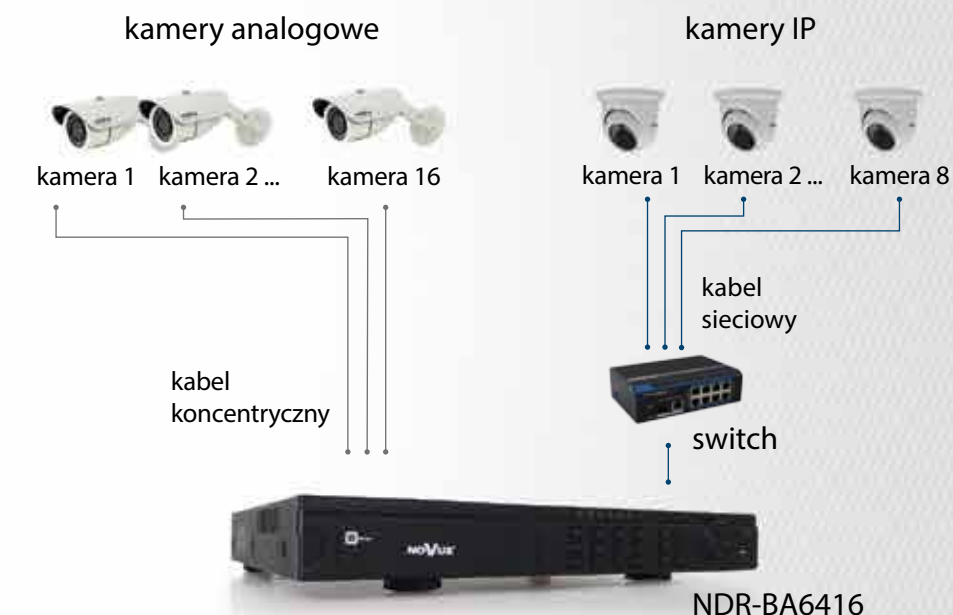

## REJESTRATORY HYBRYDOWE serii B do obsługi kamer analogowych i IP

NDR-BA3208 - 8 kanałów analogowych + 1 kanał IP

NDR-BA5104 - 4 kanały analogowe + 1 kanał IP

NDR-BA5416 - 16 kanałów analogowych + 2 kanały IP

NDR-BA6416 - 16 kanałów analogowych + 8 kanałów IP

ZBUDUJ FUNKCJONALNY SYSTEM!

**HYBRID  
SYSTEM**

**B** B-Viewer  
Compatible

**N** NMS  
Compatible

**B** seria

NDR-BA3208, NDR-BA5104, NDR-BA5416, NDR-BA6416

## Połączenie dwóch technologii

[analog + IP]

Rejestratory obsługują zarówno kamery analogowe 700 TVL (960 H), jak i kamery IP do 2 MPX (1920 x 1080). W zależności od modelu, mają do 16 kanałów przeznaczonych dla kamer analogowych i dodatkowo do 8 kanałów dla kamer IP. Rejestratory są kompatybilne z bardzo popularną serią kamer IP 3000

## Zdalny podgląd na smartfonach i tabletach

[łatwa obsługa]

Aplikacja na urządzenia mobilne umożliwia podgląd obrazu z kamer na smartfonach i tabletach z systemem operacyjnym iOS lub Android. Menu rejestratora nie różni się od menu standardowych rejestratorów analogowych, dodano tylko zakładkę do zarządzania kamerami IP. Dzięki temu obsługa DVR-a jest prosta i intuicyjna