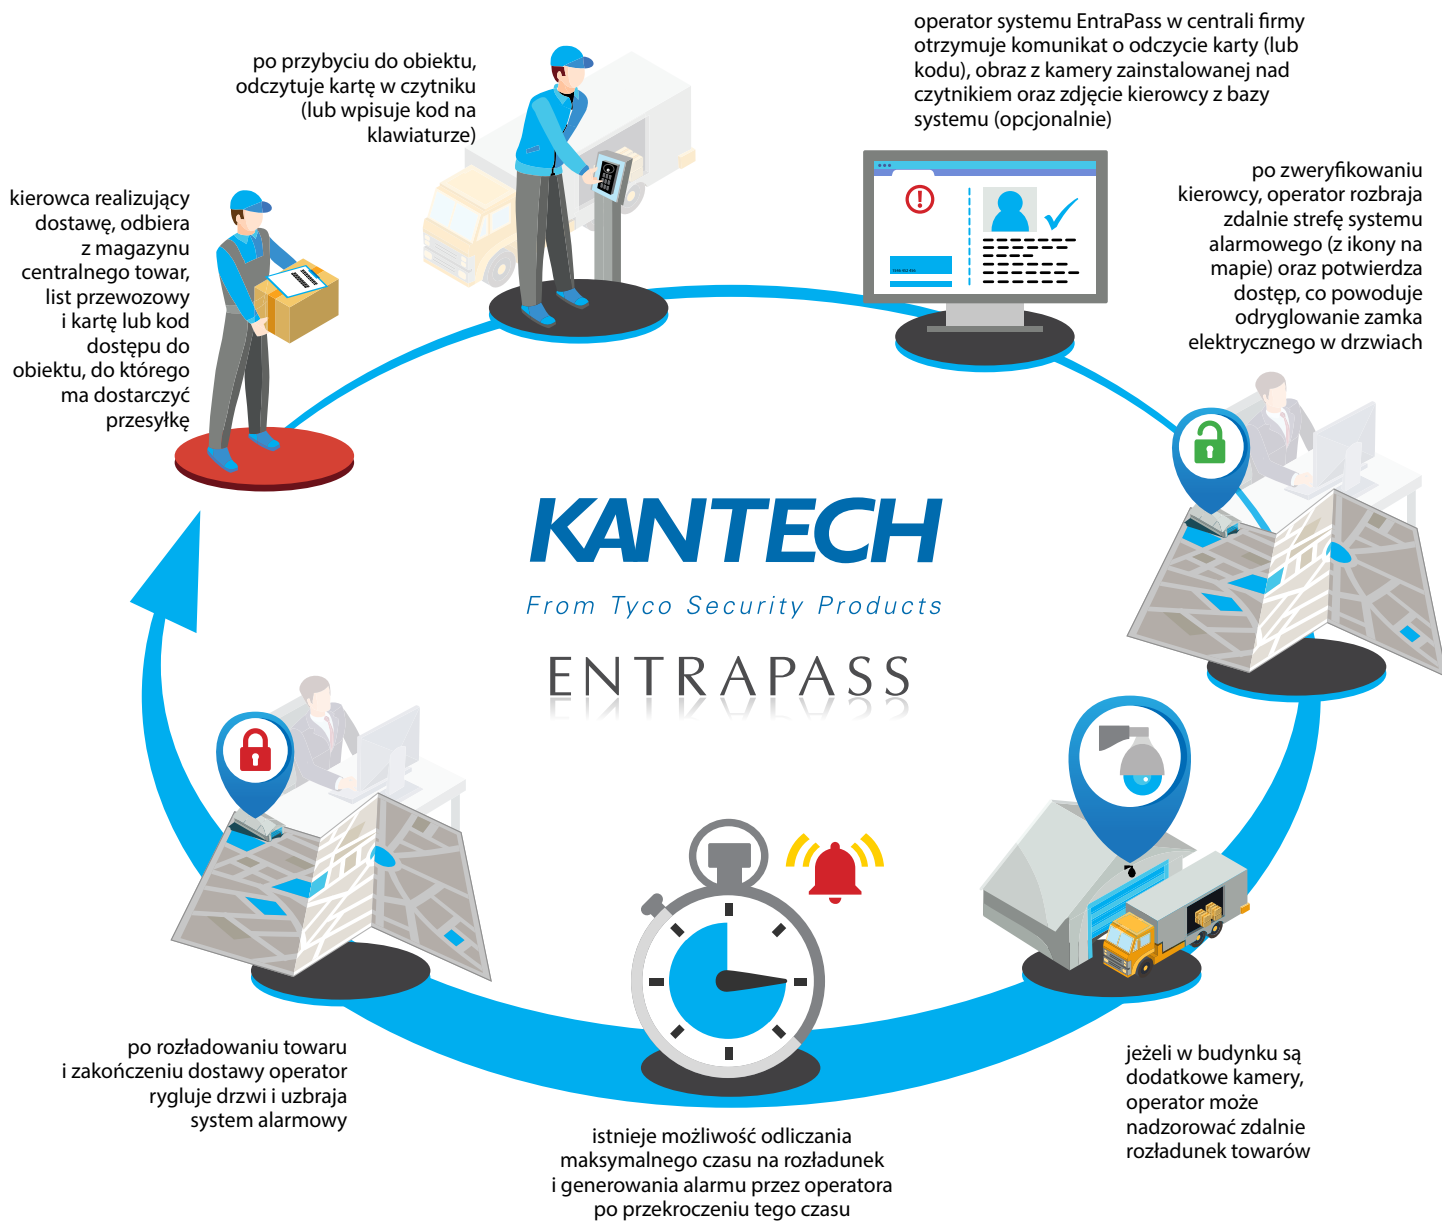

**GOTOWE
ROZWIĄZANIE**

ZDALNA KONTROLA NOCNYCH DOSTAW

WYGODNE I BEZPIECZNE DOSTAWY TOWARÓW

WSPÓŁPRACUJE Z SYSTEMEM

KANTECH
From Tyco Security Products

ENTRAPASS

- ▶ Obsługa on-line odległych lokalizacji poprzez sieć IP

- ▶ Wgląd w przebieg dostaw dzięki centralnemu monitoringowi stanu każdego obiektu, czasu realizacji i pracy kierowców; generowanie raportów

- ▶ Zoptymalizowany system zabezpieczenia elektronicznego placówki, dzięki integracji z systemami CCTV i SSWiN

- ▶ Możliwość jednoczesnej kontroli dostaw w 40 x 2048 punktach, np. sklepach, placówkach pocztowych i innych (połączonych siecią IP)

Przykładowy schemat połączeń

AAT HOLDING S.A.

PRODUCENT I DOSTAWCA ELEKTRONICZNYCH SYSTEMÓW ZABEZPIECZENIA MIENIA

www.aat.pl

Proces realizacji i nadzoru dostawy nocnej do marketu

Wyżej opisana funkcjonalność w ramach systemu KD jest oferowana w różnych wersjach w zależności od potrzeb użytkownika. Istnieje możliwość dodania nowych funkcji na życzenie klienta.