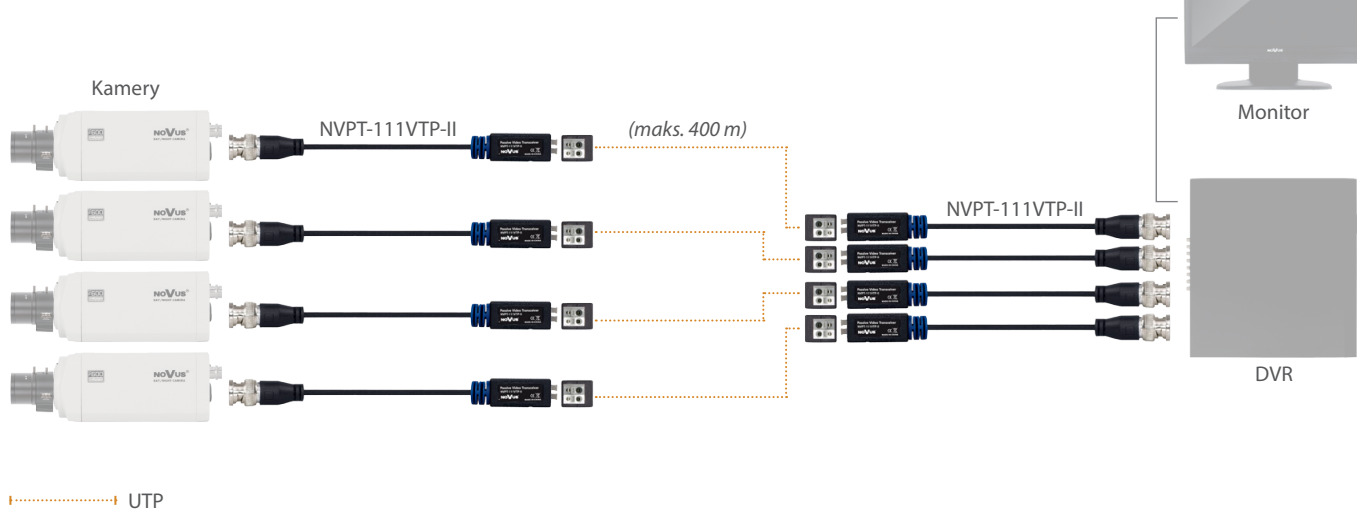

## System transmisji wideo w oparciu o pasywne nadajniki/odbiorniki czterokanałowe NVPT-414V-II

\*Urządzenia NVPT-414V-II umożliwiają podłączenie skrętki zakończony wtykami RJ-45 lub bezpośrednie podłączenie do zacisków śrubowych

## System transmisji wideo w oparciu o pasywne nadajniki/odbiorniki jednokanałowe NVPT-111VTP-II

## System transmisji wideo w oparciu o pasywne nadajniki/odbiorniki jedno i czterokanałowe

\*Urządzenia NVPT-111VT-II mogą być zastąpione NVPT-111VTS-II i NVPT-111VTP-II w zależności od potrzeb