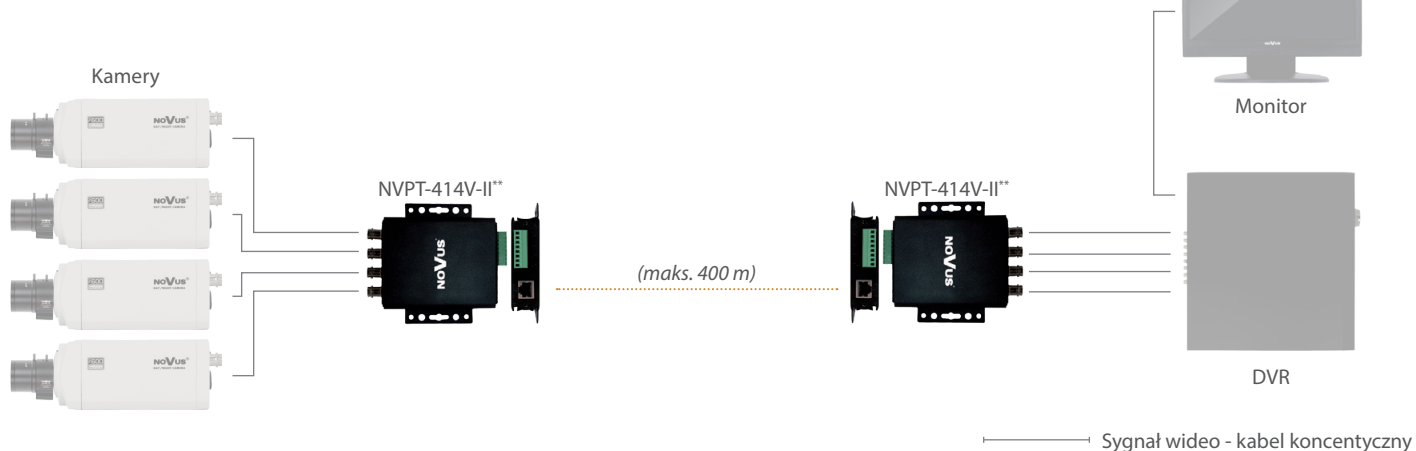

## System transmisji wideo w oparciu o pasywne nadajniki/odbiorniki czterokanałowe NVPT-414V-II

\*Urządzenia NVPT-414V-II umożliwiają podłączenie skrętki zakończony wtykami RJ-45 lub bezpośrednie podłączenie do zacisków śrubowych

## System transmisji wideo w oparciu o pasywne nadajniki/odbiorniki jednokanałowe NVPT-111VTP-II

## System transmisji wideo w oparciu o pasywne nadajniki/odbiorniki jedno i czterokanałowe

\*Urządzenia NVPT-111VT-II mogą być zastąpione NVPT-111VTS-II i NVPT-111VTP-II w zależności od potrzeb