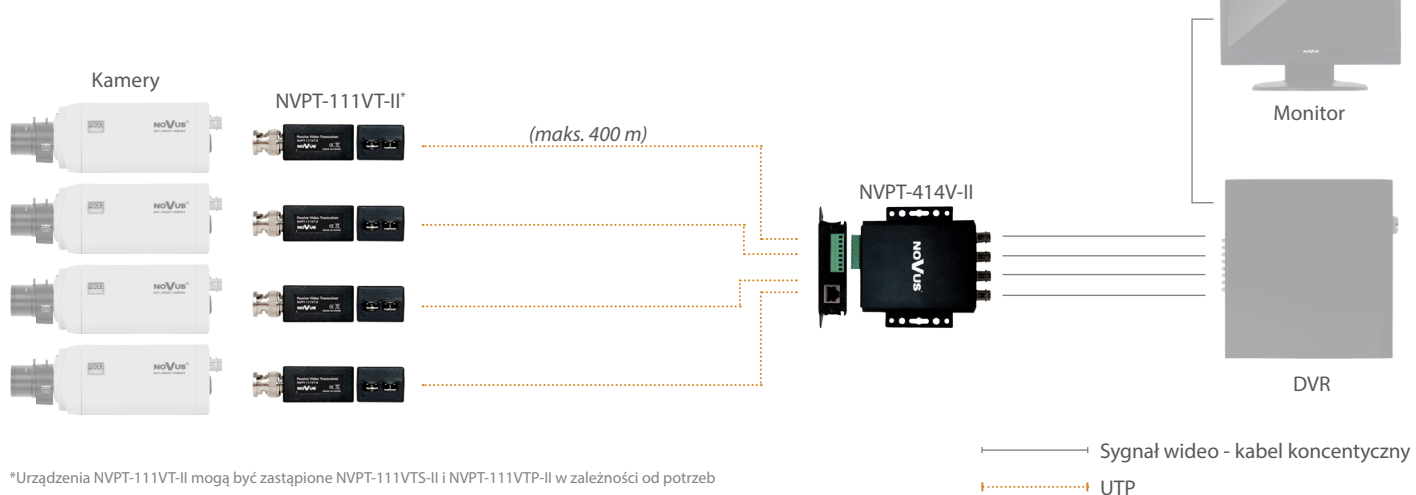

## System transmisji wideo w oparciu o pasywne nadajniki/odbiorniki czterokanałowe NVPT-414V-II

\*Urządzenia NVPT-414V-II umożliwiają podłączenie skrętki zakończony wtykami RJ-45 lub bezpośrednie podłączenie do zacisków śrubowych

## System transmisji wideo w oparciu o pasywne nadajniki/odbiorniki jednokanałowe NVPT-111VTP-II

## System transmisji wideo w oparciu o pasywne nadajniki/odbiorniki jedno i czterokanałowe

\*Urządzenia NVPT-111VT-II mogą być zastąpione NVPT-111VTS-II i NVPT-111VTP-II w zależności od potrzeb