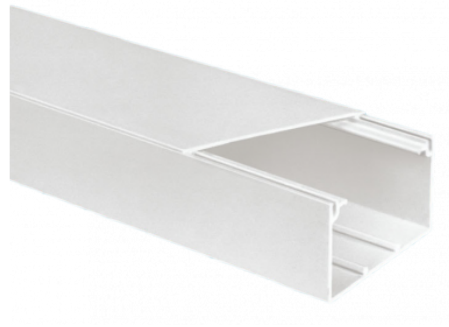

## Listwa instalacyjna

**LS 60\*40**

Wymiary profilu

szerokość: 60mm, wysokość: 40mm