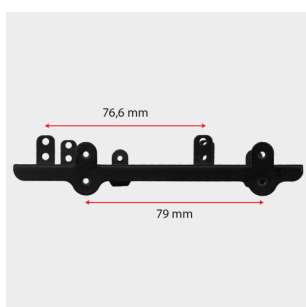

Uchwyty montażowy dysku

RHD-435

WYMIARY

Typ urządzenia

Uchwyt montażowy do montażu dysków 3,5" w zatokach 5,25" rejestratorów i stacji roboczych opartych na PC