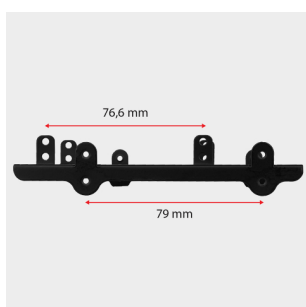

Uchwyty montażowy dysku RHD-435

WYMIARY

Typ urządzenia

Uchwyt montażowy do montażu dysków 3,5" w zatokach 5,25" rejestratorów i stacji roboczych opartych na PC