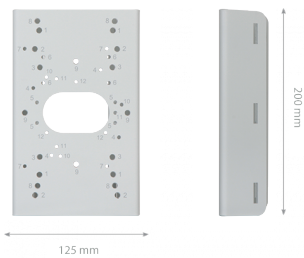

Adapter słupowy NVB-4000PA

WYMIARY

Typ	adapter słupowy
Zastosowanie	wybrane modele kamer serii 4000 IP (szczegółowa lista kompatybilnych kamer i innych produktów znajduje się na stronie www w pliku w zakładce "Pliki do pobrania")
Materiał	adapter: stal, opaski: stal nierdzewna
Kolor	biały
Nośność	10 kg
Wymiary (mm)	125 (szer.) x 200 (wys.) zakres średnic $\varnothing = 130 \sim 160$
Masa	1 kg