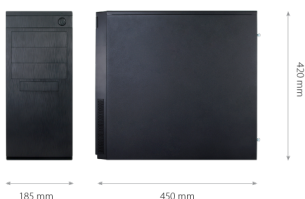

WYMIARY

Jednostka z systemem operacyjnym Microsoft Windows 11 Pro oraz zainstalowanym oprogramowaniem Entrapass w najnowszej wersji. Przeznaczona do pracy jako klient. Przystosowana do pracy ciągłej.

WYŚWIETLANIE

Wyjścia monitorowe	2 x HDMI, 2 x Display Port, 2 x Dual link-DVI
Rozdzielczość maksymalna	6 x 4K UltraHD

AUDIO

Wejścia audio	1 x liniowe (3,5mm), 1 x mikrofonowe (3,5mm)
Wyjścia audio	1 x liniowe(3,5mm), 2 x HDMI, 2 x Display Port

DYSKI

Systemowy	1 x SSD NVMe

SIEĆ

Interfejsy sieciowe	1 x Ethernet - złącze RJ45, 10/100/1000/2500 Mbit/s
Przepustowość	maksymalne wykorzystanie pasma: 500Mbit/s na każdą kartę sieciową

DODATKOWE INTERFEJSY

Porty USB	5 x USB 3.2, 2 x USB 2.0, 1 x USB 3.2 Type-C

SYSTEM OPERACYJNY

System operacyjny	Microsoft Windows 11 Pro
Język systemu	Polski, Angielski, Węgierski, Inne

INTEGRACJA

Dedykowany dla	EntraPass
Zintegrowane urządzenia	Kontrolery Kantech KT-1, KT-400, KT-300

PARAMETRY INSTALACYJNE

Wymiary (mm)	185 (szer.) x 420 (wys.) x 450 (gł.)
Waga	10 kg
Zasilacz	Wbudowany zasilacz 230VAC o mocy 700W
Temperatura pracy	5°C ~ 35°C