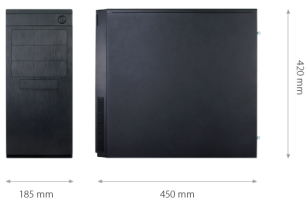

WYMIARY

Jednostka z systemem operacyjnym Microsoft Windows 11 Pro oraz zainstalowanym oprogramowaniem Entrapass w najnowszej wersji. Przeznaczona do pracy jako klient. Przystosowana do pracy ciągłej.

WYŚWIETLANIE

Wyjścia monitorowe	2 x HDMI, 2 x Display Port, 2 x Dual link-DVI
Rozdzielczość maksymalna	6 x 4K UltraHD

AUDIO

Wejścia audio	1 x liniowe (3,5mm), 1 x mikrofonowe (3,5mm)
Wyjścia audio	1 x liniowe(3,5mm), 2 x HDMI, 2 x Display Port

DYSKI

Systemowy	1 x SSD NVMe

SIEĆ

Interfejsy sieciowe	1 x Ethernet - złącze RJ45, 10/100/1000/2500 Mbit/s
Przepustowość	maksymalne wykorzystanie pasma: 500Mbit/s na każdą kartę sieciową

DODATKOWE INTERFEJSY

Porty USB	5 x USB 3.2, 2 x USB 2.0, 1 x USB 3.2 Type-C

SYSTEM OPERACYJNY

System operacyjny	Microsoft Windows 11 Pro
Język systemu	Polski, Angielski, Węgierski, Inne

INTEGRACJA

Dedykowany dla	EntraPass
Zintegrowane urządzenia	Kontrolery Kantech KT-1, KT-400, KT-300

PARAMETRY INSTALACYJNE

Wymiary (mm)	185 (szer.) x 420 (wys.) x 450 (gł.)
Waga	10 kg
Zasilacz	Wbudowany zasilacz 230VAC o mocy 700W
Temperatura pracy	5°C ~ 35°C