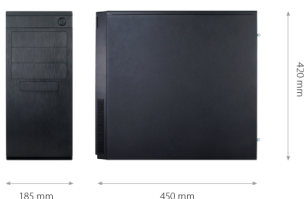

WYMIARY

Jednostka z systemem operacyjnym Microsoft Windows 11 Pro oraz zainstalowanym oprogramowaniem Entrapass w najnowszej wersji. Przeznaczona do pracy jako klient. Przystosowana do pracy ciągłej.

WYŚWIETLANIE

Wyjścia monitorowe	1 x HDMI, 1 x Display Port, 1 x Dual link-DVI
Rozdzielczość maksymalna	3 x 4K UltraHD

AUDIO

Wejścia audio	1 x liniowe (3,5mm), 1 x mikrofonowe (3,5mm)
Wyjścia audio	1 x liniowe(3,5mm), 1 x HDMI, 1 x Display Port

DYSKI

Systemowy	1 x SSD NVMe

SIEĆ

Przepustowość	maksymalne wykorzystanie pasma: 500Mbit/s na każdą kartę sieciową

DODATKOWE INTERFEJSY

Porty USB	5 x USB 3.2, 2 x USB 2.0, 1 x USB 3.2 Type-C

SYSTEM OPERACYJNY

System operacyjny	Microsoft Windows 11 Pro
Język systemu	Polski, Angielski, Rosyjski, Węgierski, Inne

INTEGRACJA

Dedykowany dla	EntraPass
Zintegrowane urządzenia	Kontrolery Kantech KT-1, KT-400, KT-300

PARAMETRY INSTALACYJNE

Wymiary (mm)	185 (szer.) x 420 (wys.) x 450 (gł.)
Waga	10 kg
Zasilacz	Wbudowany zasilacz 230VAC o mocy 700W
Temperatura pracy	5°C ~ 35°C