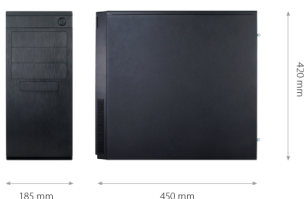

WYMIARY

Jednostka z systemem operacyjnym Microsoft Windows 11 Pro oraz zainstalowanym oprogramowaniem Entrapass w najnowszej wersji. Przeznaczona do pracy jako serwer lub serwer/klient. Przystosowana do pracy ciągłej.

WYŚWIETLANIE

Wyjścia monitorowe	1 x HDMI, 1 x Display Port, 1 x Dual link-DVI
Rozdzielczość maksymalna	3 x 4K UltraHD

AUDIO

Wejścia audio	1 x liniowe (3,5mm), 1 x mikrofonowe (3,5mm)
Wyjścia audio	1 x liniowe(3,5mm), 1 x HDMI, 1 x Display Port

DYSKI

Systemowy	1 x SSD NVMe

SIEĆ

Interfejsy sieciowe	1 x Ethernet - złącze RJ45, 10/100/1000/2500 Mbit/s
Przepustowość	maksymalne wykorzystanie pasma: 500Mbit/s na każdą kartę sieciową

DODATKOWE INTERFEJSY

Porty USB	5 x USB 3.2, 2 x USB 2.0, 1 x USB 3.2 Type-C

SYSTEM OPERACYJNY

System operacyjny	Microsoft Windows 11 Pro
Język systemu	Polski, Angielski, Węgierski, Inne

INTEGRACJA

Dedykowany dla	EntraPass
Zintegrowane urządzenia	Kontrolery Kantech KT-1, KT-400, KT-300

PARAMETRY INSTALACYJNE

Wymiary (mm)	185 (szer.) x 420 (wys.) x 450 (gł.)
Waga	10 kg
Zasilacz	Wbudowany zasilacz 230VAC o mocy 700W
Temperatura pracy	5°C ~ 35°C