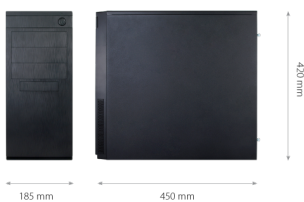

WYMIARY

Jednostka z systemem operacyjnym Microsoft Windows 11 Pro oraz zainstalowanym oprogramowaniem Entrapass w najnowszej wersji. Przeznaczona do pracy jako serwer lub serwer/klient. Przystosowana do pracy ciągłej.

WYŚWIETLANIE

Wyjścia monitorowe	1 x HDMI, 1 x Display Port, 1 x Dual link-DVI
Rozdzielczość maksymalna	3 x 4K UltraHD

AUDIO

Wejścia audio	1 x liniowe (3,5mm), 1 x mikrofonowe (3,5mm)
Wyjścia audio	1 x liniowe(3,5mm), 1 x HDMI, 1 x Display Port

DYSKI

Systemowy	1 x SSD NVMe

SIEĆ

Przepustowość	maksymalne wykorzystanie pasma: 500Mbit/s na każdą kartę sieciową

DODATKOWE INTERFEJSY

Porty USB	5 x USB 3.2, 2 x USB 2.0, 1 x USB 3.2 Type-C

SYSTEM OPERACYJNY

System operacyjny	Microsoft Windows 11 Pro
Język systemu	Polski, Angielski, Rosyjski, Węgierski, Inne

INTEGRACJA

Dedykowany dla	EntraPass
Zintegrowane urządzenia	Kontrolery Kantech KT-1, KT-400, KT-300

PARAMETRY INSTALACYJNE

Wymiary (mm)	185 (szer.) x 420 (wys.) x 450 (gł.)
Waga	10 kg
Zasilacz	Wbudowany zasilacz 230VAC o mocy 700W
Temperatura pracy	5°C ~ 35°C