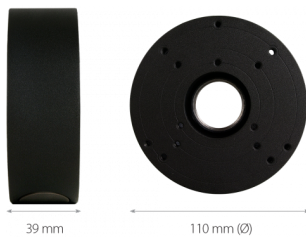

Adapter ścienny/sufitowy, wewnętrzny NVB-6050JB/7043

WYMIARY

Typ	adapter ścienny/sufitowy, wewnętrzny
Zastosowanie	wybrane modele kamer serii 6000 IP (szczegółowa lista kompatybilnych kamer i innych produktów znajduje się na stronie www w pliku w zakładce "Pliki do pobrania")
Materiał	stop aluminium
Kolor	szary
Nośność	3 kg
Wymiary (mm)	110 ϕ x 39 (wysokość)
Masa	0.3 kg