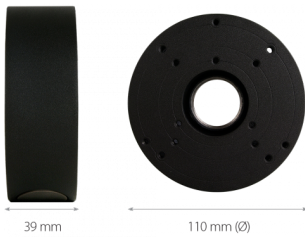

Adapter ścienny/sufitowy, wewnętrzny NVB-6050JB/7043

WYMIARY

Typ	adapter ścienny/sufitowy, wewnętrzny
Zastosowanie	wybrane modele kamer serii 6000 IP (szczegółowa lista kompatybilnych kamer i innych produktów znajduje się na stronie www w pliku w zakładce "Pliki do pobrania")
Materiał	stop aluminium
Kolor	szary
Nośność	3 kg
Wymiary (mm)	110 ϕ x 39 (wysokość)
Masa	0.3 kg