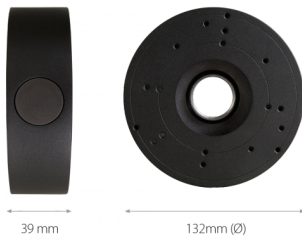

## Adapter ścienny/sufitowy, wewnętrzny NVB-6055JB/7043

### WYMIARY

Typ	adapter ścienny/sufitowy, wewnętrzny
Zastosowanie	wybrane modele kamer serii 6000 IP (szczegółowa lista kompatybilnych kamer i innych produktów znajduje się na stronie www w pliku w zakładce "Pliki do pobrania")
Materiał	stop aluminium
Kolor	szary
Nośność	3 kg
Wymiary (mm)	132 $\phi$ x 39 (wysokość)
Masa	0.3 kg