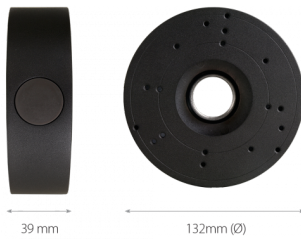

Adapter ścienny/sufitowy, wewnętrzny NVB-6055JB/7043

WYMIARY

Typ	adapter ścienny/sufitowy, wewnętrzny
Zastosowanie	wybrane modele kamer serii 6000 IP (szczegółowa lista kompatybilnych kamer i innych produktów znajduje się na stronie www w pliku w zakładce "Pliki do pobrania")
Materiał	stop aluminium
Kolor	szary
Nośność	3 kg
Wymiary (mm)	132 ϕ x 39 (wysokość)
Masa	0.3 kg