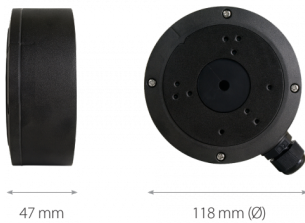

**Adapter ścienny/sufitowy,
wewnętrzny/zewnętrzny****NVB-6030JB/7043****WYMIARY**

Typ	adapter ścienny/sufitowy z dławnicą kablową, wewnętrzny/zewnętrzny
Zastosowanie	wybrane modele kamer serii 6000 IP (szczegółowa lista kompatybilnych kamer i innych produktów znajduje się na stronie www w pliku w zakładce "Pliki do pobrania")
Materiał	aluminium
Kolor	szary
Nośność	10 kg
Klasa szczelności	IP 66
Wymiary (mm)	118 φ x 47 (wysokość)
Masa	0.4 kg