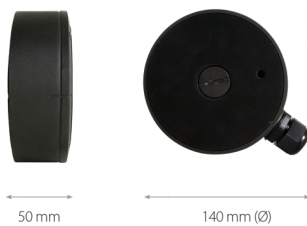

**Adapter ścienny/sufitowy,
wewnętrzny/zewnętrzny****NVB-6035JB/7043****WYMIARY**

Typ	adapter ścienny/sufitowy z dławnicą kablową, wewnętrzny/zewnętrzny
Zastosowanie	wybrane modele kamer serii 6000 IP (szczegółowa lista kompatybilnych kamer i innych produktów znajduje się na stronie www w pliku w zakładce "Pliki do pobrania")
Materiał	aluminium
Kolor	szary
Nośność	10 kg
Klasa szczelności	IP 66
Wymiary (mm)	140 φ x 50 (wysokość)
Masa	0.5 kg