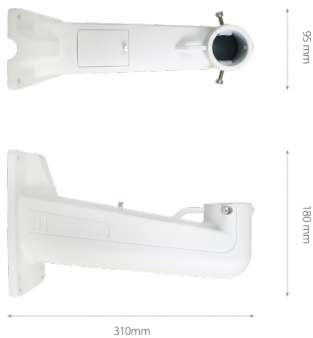

Uchwyt ścienny, wewnętrzny/zewnętrzny NVB-4020WB

WYMIARY

Typ	uchwyt ścienny z przepustem kablowym, wewnętrzny/zewnętrzny
Zastosowanie	do zamontowania adaptera NVS-4020JBD na ścianie (element zestawu akcesoriów: NVB-4020WB i NVB-4020C)
Materiał	aluminium
Kolor	biały
Nośność	10 kg
Wymiary (mm)	95 (szer.) x 180 (wys.) x 310 (dł.)
Masa	1.1 kg