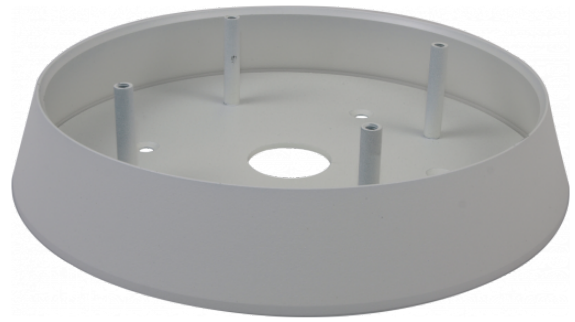

**Adapter ścienny/sufitowy,
wewnętrzny/zewnętrzny****NVB-8060JB**

Typ	adapter ścienny/sufitowy, wewnętrzny/zewnętrzny
Zastosowanie	kamery IP serii 8000 typu "rybie oko" (szczegółowa lista kompatybilnych kamer i innych produktów znajduje się na stronie www w pliku w zakładce "Pliki do pobrania")
Materiał	aluminium
Kolor	biały
Nośność	4 kg
Wymiary (mm)	175 ϕ x 32 (wysokość)
Masa	0.53 kg