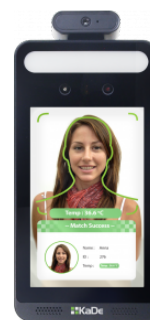

Profesjonalny terminal do zdalnego pomiaru temperatury ciała z funkcją rozpoznawania twarzy i wykrywania maseczki

KDH-KZ6000FR-IP

6000

KaDe
IP

NAJWAŻNIEJSZE CECHY

WYMIARY

Najważniejsze cechy:

- detekcja osób z podwyższoną temperaturą
- bezdotkowy pomiar temperatury ciała za pomocą podczerwieni
- analiza obrazu w oparciu o Deep Learning
- konfiguracja trybu umożliwiającego odblokowanie drzwi
- dyspozycje głosowe wspomagające użytkownika
- web serwer
- detekcja osób nienoszących maski
- dokładność pomiaru +/- 0,3°
- wyjścia alarmowe
- zapis danych na karcie SD
- 8-calowy, dotykowy ekran LCD
- dwukierunkowa komunikacja audio
- uchwyt ścienny w zestawie