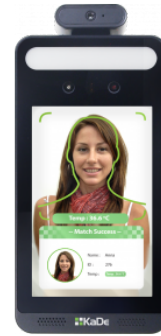

Profesjonalny terminal do zdalnego pomiaru temperatury ciała z funkcją rozpoznawania twarzy i wykrywania maseczki

KDH-KZ6000FR-IP

6000 KaDe IP

NAJWAŻNIEJSZE CECHY

WYMIARY

Najważniejsze cechy:

- detekcja osób z podwyższoną temperaturą
- bezdotkowy pomiar temperatury ciała za pomocą podczerwieni
- analiza obrazu w oparciu o Deep Learning
- konfiguracja trybu umożliwiającego odblokowanie drzwi
- dyspozycje głosowe wspomagające użytkownika
- web serwer
- detekcja osób nienoszących maski
- dokładność pomiaru +/- 0,3°
- wyjścia alarmowe
- zapis danych na karcie SD
- 8-calowy, dotykowy ekran LCD
- dwukierunkowa komunikacja audio
- uchwyt ścienny w zestawie