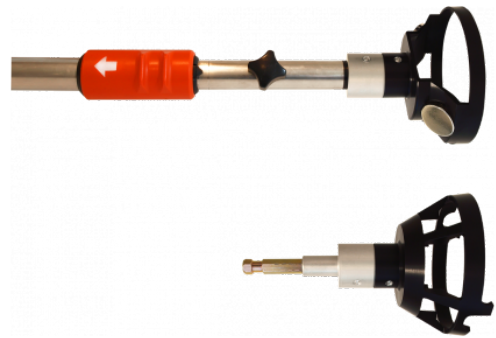

Ściągacz czujek SC-6000

ZS-6000 SC-6000

Ściągacz czujek SC-6000 (głowica), do zdejmowania lub zakładania czujek szeregów 40, 4043, 4046 i 6046.