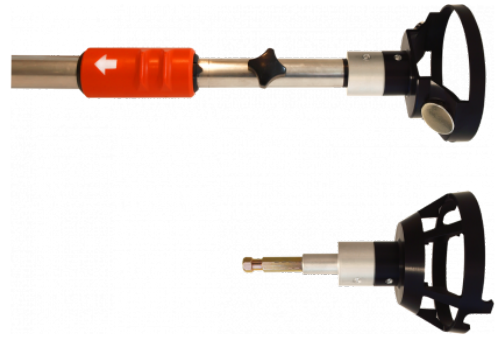

Ściągacz czujek SC-6000

ZS-6000 SC-6000

Ściągacz czujek SC-6000 (głowica), do zdejmowania lub zakładania czujek szeregów 40, 4043, 4046 i 6046.