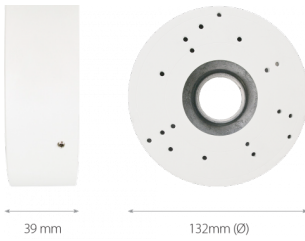

Adapter ścienny/sufitowy, wewnętrzny NVB-6055JB

WYMIARY

Typ	adapter ścienny/sufitowy, wewnętrzny
Zastosowanie	wybrane modele kamer serii 6000 IP (szczegółowa lista kompatybilnych kamer i innych produktów znajduje się na stronie www w pliku w zakładce "Pliki do pobrania")
Materiał	stop aluminium
Kolor	biały
Nośność	3 kg
Wymiary (mm)	132 φ x 39 (wysokość)
Masa	0.3 kg