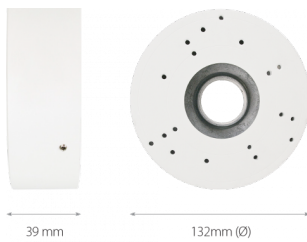

Adapter ścienny/sufitowy, wewnętrzny NVB-6055JB

WYMIARY

Typ	adapter ścienny/sufitowy, wewnętrzny
Zastosowanie	wybrane modele kamer serii 6000 IP (szczegółowa lista kompatybilnych kamer i innych produktów znajduje się na stronie www w pliku w zakładce "Pliki do pobrania")
Materiał	stop aluminium
Kolor	biały
Nośność	3 kg
Wymiary (mm)	132 φ x 39 (wysokość)
Masa	0.3 kg