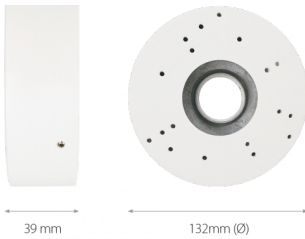

Adapter ścienny/sufitowy, wewnętrzny NVB-6055JB

WYMIARY

Typ	adapter ścienny/sufitowy, wewnętrzny
Zastosowanie	wybrane modele kamer serii 6000 IP (szczegółowa lista kompatybilnych kamer i innych produktów znajduje się na stronie www w pliku w zakładce "Pliki do pobrania")
Materiał	stop aluminium
Kolor	biały
Nośność	3 kg
Wymiary (mm)	132 ϕ x 39 (wysokość)
Masa	0.3 kg