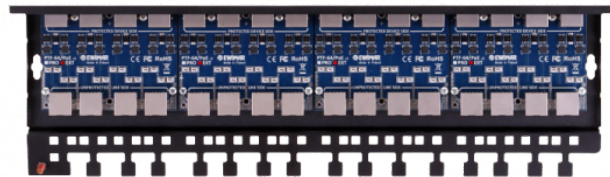

16-kanałowy ogranicznik przepięć w sieci Ethernet 100/1000 Mb/s

PTF-616R-EXT/PoE

- Obsługa 16 kanałów
- Wysoka trwałość i skuteczność ochrony dzięki zastosowaniu resetowalnych super-szybkich bezpieczników MOSFET
- Mocowanie - szafa RACK 19", wys. 1U
- Zabezpieczenie 16 kanałów Video IP
- Zabezpieczenie 16 kanałów linii PoE - wszystkie standardy do 60W
- Skuteczność ochrony 4kV / 2kA, 8/20 μ s - na każdą żyłę przewodu
- 3 stopnie ochrony przeciwprzepięciowej (GDT, MOSFET, TVS)
- Zgodność z przewodami UTP, FTP 5 i 6-ej kategorii
- Zalecany dla instalacji, w których kamery IP montowane są na zewnątrz budynków oraz na słupach i masztach