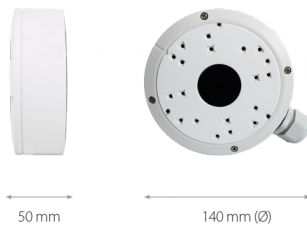

Adapter ścienny/sufitowy, wewnętrzny/zewnętrzny

NVB-6035JB

WYMIARY

Typ	adapter ścienny/sufitowy z dławnicą kablową, wewnętrzny/zewnętrzny
Zastosowanie	wybrane modele kamer serii 6000 IP (szczegółowa lista kompatybilnych kamer i innych produktów znajduje się na stronie www w pliku w zakładce "Pliki do pobrania")
Materiał	aluminium
Kolor	biały
Nośność	10 kg
Klasa szczelności	IP 66
Wymiary (mm)	140 φ x 50 (wysokość)
Masa	0.5 kg