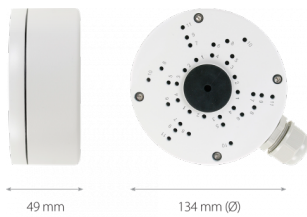

**Adapter ścienny/sufitowy,
wewnętrzny/zewnętrzny****NVB-4005JB****WYMIARY**

Typ	adapter ścienny/sufitowy z dławnicą kablową, wewnętrzny/zewnętrzny
Zastosowanie	wybrane modele kamer serii 4000 i 6000 IP (szczegółowa lista kompatybilnych kamer i innych produktów znajduje się na stronie www w pliku w zakładce "Pliki do pobrania")
Materiał	aluminium
Kolor	biały
Nośność	3 kg
Wymiary (mm)	134 φ x 59 (wysokość)
Masa	0.42 kg