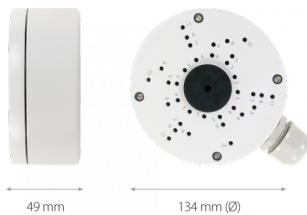

Adapter ścienny/sufitowy, wewnętrzny/zewnętrzny

NVB-4005JB

WYMIARY

Typ	adapter ścienny/sufitowy z dławnicą kablową, wewnętrzny/zewnętrzny
Zastosowanie	wybrane modele kamer serii 4000 i 6000 IP (szczegółowa lista kompatybilnych kamer i innych produktów znajduje się na stronie www w pliku w zakładce "Pliki do pobrania")
Materiał	aluminium
Kolor	biały
Nośność	3 kg
Wymiary (mm)	134 φ x 59 (wysokość)
Masa	0.42 kg