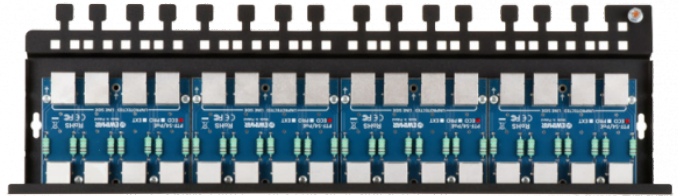

16-kanałowy ogranicznik przepięć w sieci Ethernet 10/100 Mb/s

PTF-516R-EXT/PoE

- Obsługa 16 kanałów
- Wysoka trwałość i skuteczność ochrony dzięki zastosowaniu resetowalnych super-szybkich bezpieczników MOSFET
- Mocowanie - szafa RACK 19", wys. 1U
- Zabezpieczenie 16 kanałów Video IP
- Zabezpieczenie 16 kanałów linii PoE (15,4W przy 48V)
- Skuteczność ochrony 4kV / 2~4kA
- 3 stopnie ochrony przeciwprzepięciowej (ochronnik gazowy + mostek + superszybki bezpiecznik)
- Zgodność z instalacjami UTP i FTP 5-jej kategorii
- Zalecany dla instalacji, w których kamery IP montowane są na zewnątrz budynków oraz na słupach i masztach