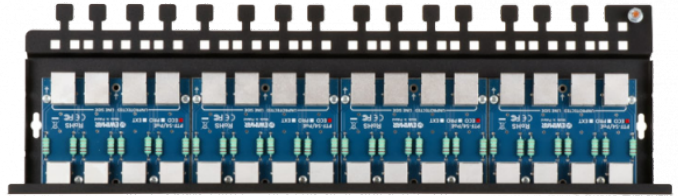

16-kanałowy ogranicznik przepięć w sieci Ethernet 10/100 Mb/s

PTF-516R-ECO/PoE

- Obsługa 16 kanałów
- Mocowanie – szafa RACK 19", wys. 1U
- Możliwość zamocowania na ścianie
- Zabezpieczenie 16 kanałów Video IP
- Zabezpieczenie 16 kanałów linii PoE (15,4W przy 48V)
- 2 stopnie ochrony przeciwprzebieciowej (iskrownik jonizujący + mostek)
- Zgodność z instalacjami UTP i FTP 5-ej kategorii
- Zalecany dla instalacji, w których kamery IP montowane są wewnątrz budynków