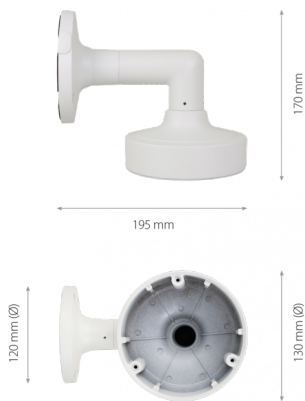

Uchwyt ścienny z przepustem kablowym NVB-6600WB

WYMIARY

Typ	uchwyt ścienny z przepustem kablowym
Zastosowanie	wybrane modele kamer serii 6000 IP (szczegółowa lista kompatybilnych kamer i innych produktów znajduje się na stronie www w pliku w zakładce "Pliki do pobrania")
Materiał	aluminium
Kolor	biały
Nośność	2 kg
Wymiary (mm)	130 (szer.) x 170 (wys.) x 195 (dł.)
Masa	0.57 kg