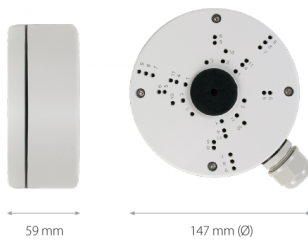

Adapter ścienny/sufitowy, wewnętrzny/zewnętrzny

NVB-4000JB

WYMIARY

Typ	adapter ścienny/sufitowy z dławnicą kablową, wewnętrzny/zewnętrzny
Zastosowanie	kamery IP serii 4000, oraz kamery AHD serii 3000 (szczegółowa lista kompatybilnych kamer i innych produktów znajduje się na stronie www w pliku w zakładce "Pliki do pobrania")
Materiał	aluminium
Kolor	biały
Nośność	3 kg
Wymiary (mm)	147 φ x 59 (wysokość)
Masa	0.45 kg