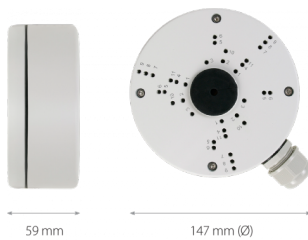

## Adapter ścienny/sufitowy, wewnętrzny/zewnętrzny

#### WYMIARY

Typ	adapter ścienny/sufitowy z dławnicą kablową, wewnętrzny/zewnętrzny
Zastosowanie	kamery IP serii 4000, oraz kamery AHD serii 3000 (szczegółowa lista kompatybilnych kamer i innych produktów znajduje się na stronie www w pliku w zakładce "Pliki do pobrania")
Materiał	aluminium
Kolor	biały
Nośność	3 kg
Wymiary (mm)	147 φ x 59 (wysokość)
Masa	0.45 kg