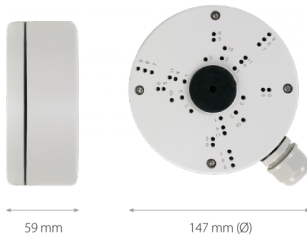

Adapter ścienny/sufitowy, wewnętrzny/zewnętrzny

NVB-4000JB

WYMIARY

Typ	adapter ścienny/sufitowy z dławnicą kablową, wewnętrzny/zewnętrzny
Zastosowanie	kamery IP serii 4000, oraz kamery AHD serii 3000 (szczegółowa lista kompatybilnych kamer i innych produktów znajduje się na stronie www w pliku w zakładce "Pliki do pobrania")
Materiał	aluminium
Kolor	biały
Nośność	3 kg
Wymiary (mm)	147 φ x 59 (wysokość)
Masa	0.45 kg