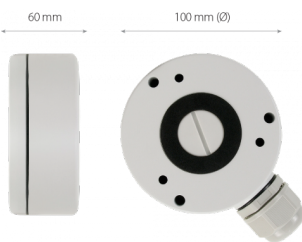

## Adapter ścienny/sufitowy, wewnętrzny/zewnętrzny

### NVB-4010JB

#### WYMIARY

Typ	adapter ścienny/sufitowy z dławnicą kablową, wewnętrzny/zewnętrzny
Zastosowanie	wybrane modele kamer Serii 2000, 3000, 4000 i 6000 (szczegółowa lista kompatybilnych kamer i innych produktów znajduje się na stronie www w pliku w zakładce "Pliki do pobrania")
Materiał	aluminium
Kolor	biały
Nośność	3 kg
Wymiary (mm)	100 $\phi$ x 60 (wysokość)
Masa	0.34 kg