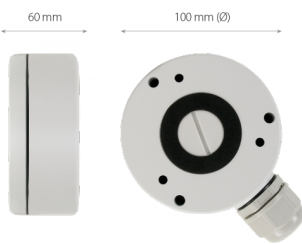

**Adapter ścienny/sufitowy,
wewnętrzny/zewnętrzny****NVB-4010JB****WYMIARY**

Typ	adapter ścienny/sufitowy z dławnicą kablową, wewnętrzny/zewnętrzny
Zastosowanie	wybrane modele kamer Serii 2000, 3000, 4000 i 6000 (szczegółowa lista kompatybilnych kamer i innych produktów znajduje się na stronie www w pliku w zakładce "Pliki do pobrania")
Materiał	aluminium
Kolor	biały
Nośność	3 kg
Wymiary (mm)	100 φ x 60 (wysokość)
Masa	0.34 kg