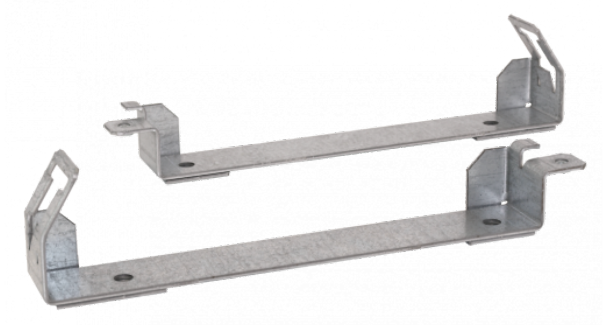

Wsporniki dolne do SM-60

WP-63 i WL-64

Wsporniki dolne do szyny montażowej SM-60 w systemie POLON 6000.