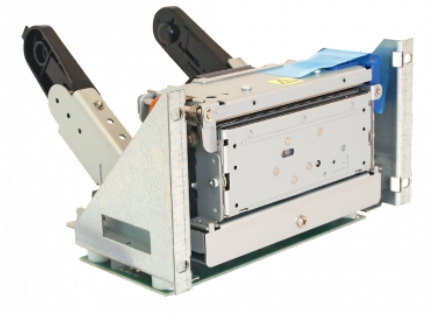

## Moduł drukarki (papier 80mm)

### MD-60

Moduł drukarki MD-60 wyposażony jest w drukarkę termiczną, która umożliwia wydruk zdarzeń bieżących oraz pamiętnika zdarzeń w systemie POLON 6000. Wykrywa i sygnalizuje brak papieru oraz brak podłączenia drukarki.