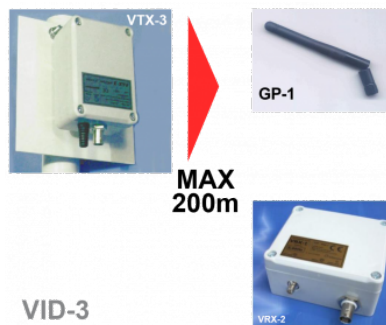

VID-3

VID-3

OGÓLNE

Typ urządzenia	zestaw: nadajnik + odbiornik
Antena zewnętrzna	możliwość dołączenia anteny zewnętrznej • w zestawie dołączone następujące anteny: antena dookólna prętowa

TRANSMISJA

Pasma	2,4 GHz
Zasięg transmisji	do 0.2 km
Ilość kanałów	możliwość wybrania przełącznikiem jednego z 4 dostępnych kanałów
Modulacja	FM

INTERFEJSY

Wejścia/wyjścia wideo	1 x CVBS 75 Ohm (BNC)
Wejścia/wyjścia audio	2 x liniowe (terminal złącz śrubowych)
Wejście/wyjście antenowe	1 x SMA 50 Ohm

PARAMETRY INSTALACYJNE

Wymiary (mm)	118 (szer.) x 80 (wys.) x 36 (dł.) - nadajnik • 118 (szer.) x 80 (wys.) x 36 (dł.) - odbiornik
Zasilanie	12 VDC
Pobór mocy	1.8 W
Temperatura pracy	-25°C ~ 70°C
Klasa szczelności	IP 65