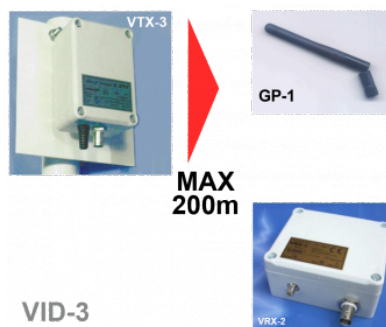

VID-3

VID-3

**OGÓLNE**

Typ urządzenia	zestaw: nadajnik + odbiornik
Antena zewnętrzna	możliwość dołączenia anteny zewnętrznej • w zestawie dołączone następujące anteny: antena dookólna prętowa

TRANSMISJA

Pasma	2,4 GHz
Zasięg transmisji	do 0.2 km
Ilość kanałów	możliwość wybrania przełącznikiem jednego z 4 dostępnych kanałów
Modulacja	FM

INTERFEJSY

Wejścia/wyjścia wideo	1 x CVBS 75 Ohm (BNC)
Wejścia/wyjścia audio	2 x liniowe (terminal złącz śrubowych)
Wejście/wyjście antenowe	1 x SMA 50 Ohm

PARAMETRY INSTALACYJNE

Wymiary (mm)	118 (szer.) x 80 (wys.) x 36 (dł.) - nadajnik • 118 (szer.) x 80 (wys.) x 36 (dł.) - odbiornik
Zasilanie	12 VDC
Pobór mocy	1.8 W
Temperatura pracy	-25°C ~ 70°C
Klasa szczelności	IP 65